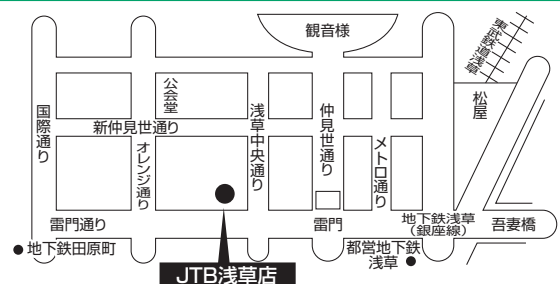

★印の店舗について、格安商品等、一部割引が適用されない商品もあります。

指定店一覧

指 定 店

案 内 図

JTB トラベルゲート上野

台東区上野2-7-13 JTB・損保ジャパン日本興亜上野共同ビル1階

電 話：国内 **0570-200-865**

海外 **0570-200-868**

営業時間：平日 10:30~19:30

土・日 10:30~18:30

休業日：12/30~1/3

JTB 浅草店

台東区浅草1-4-1 雷門並び

電 話：**0570-200-586**

営業時間：10:00~18:00

定休日：水曜日

5/3~5/5、12/30~1/3、祭りの日

※JTBは、このほか各支店もご利用になれます。

指 定 店

案 内 図

近畿日本ツーリスト個人旅行 浅草営業所

台東区雷門1-16-4 立花国際ビル1F

電 話：03-3847-6633

営業時間：平 日 10:30~19:00