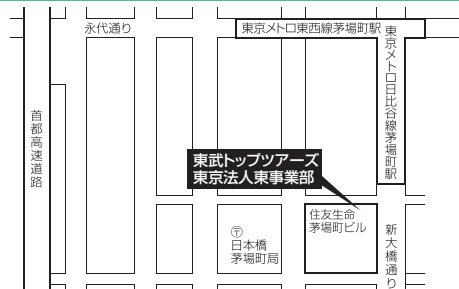

台東区上野4-9-6 ナカフジビル1階

電 話：03-3833-5760

営業時間：月~土 11:00~19:00

日・祝日 11:00~18:00

定 休 日：水曜日、年末年始

東武トップツアーズ 東京法人東事業部 第2営業部

中央区日本橋茅場町2-10-5 住友生命茅場町ビル2階

電 話：03-6667-0592

営業時間：9:00~18:00

定 休 日：土・日・祝日・年末年始

東武トップツアーズ 浅草駅トラベルサロン

台東区花川戸1-4-1 浅草駅内

電 話：03-3841-1471

営業時間：平 日 10:00~19:00

土日祝 10:00~18:00

定 休 日：年末年始