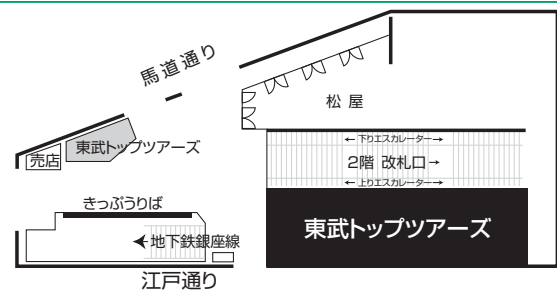

営業時間：9:00~18:00

定 休 日：土・日・祝日・年末年始

東武トップツアーズ 浅草駅トラベルサロン

台東区花川戸1-4-1 浅草駅内

電 話：03-3841-1471

営業時間：平 日 10:00~19:00

土日祝 10:00~18:00

定 休 日：年末年始