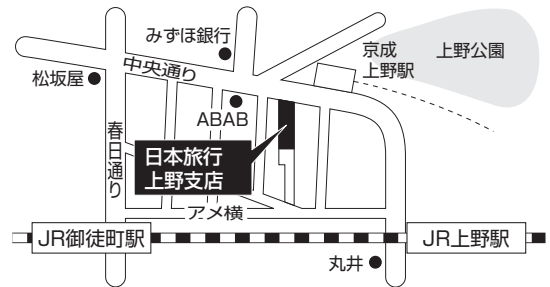

日本旅行 上野支店

台東区上野4-9-6 ナカフジビル1階

電 話：03-3833-5760

営業時間：月~土 11:00~19:00

日・祝日 11:00~18:00

定 休 日：水曜日、年末年始