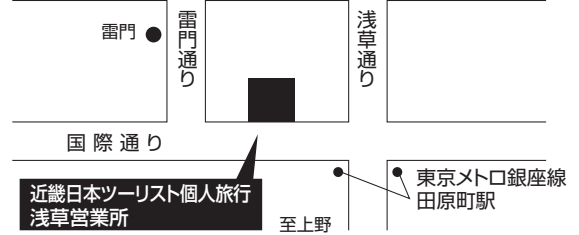

指 定 店

案 内 図

近畿日本ツーリスト個人旅行 浅草営業所

台東区雷門1-16-4 立花国際ビル1F

電 話：03-3847-6633

営業時間：平 日 10:30~19:00

土 10:30~18:30

定 休 日：日・祝日・年末年始(12/30~1/3)