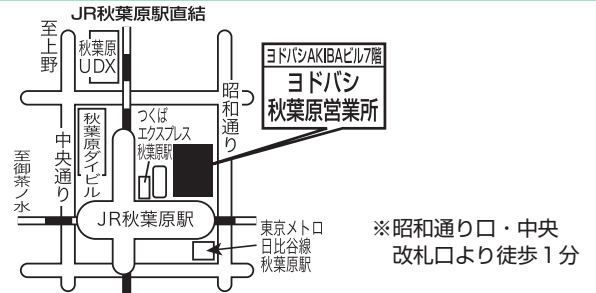

近畿日本ツーリスト個人旅行 ヨドバシ秋葉原営業所

千代田区神田花岡町1-1 ヨドバシAKIBAビル7F

電 話：03-5289-7820

営業時間：9:30~21:00

定 休 日：ヨドバシAKIBA店の休業日と同じ。