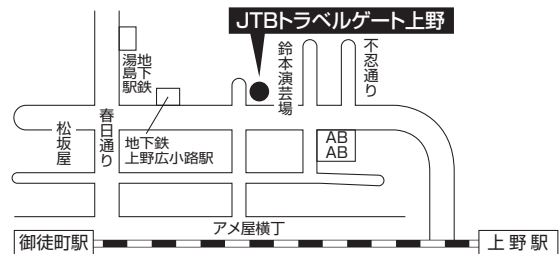

旅行代理店

■利用資格

会員とその同居の家族

■利用方法

お申込の際に、必ず「台東区勤労者サービスセンターの会員」であることを告げ、代理店窓口で **会員証** を呈示してください。

取扱旅行会社及び商品・割引率

取扱旅行会社	割引適用支払方法	海外旅行	割引率	国内旅行	割引率
JTB首都圏	現金 ナイストリップ (JTB旅行券)	「Look」	3%	エース *宿泊プラン除く	3%
近畿日本ツーリスト 個人旅行	現金 ツーリスト旅行券・B'way・ KNTカード	「ホリデイ」	3%	「メイト」 *宿泊プラン除く	3%
				JRセットプラン	2%
日本旅行★	現金 商品券 (日本旅行ギフト旅行券)	「マツハ」 「ベスト」	3%	赤い風船 *宿泊プラン除く	3%
東武トップツアーズ	現金	「FEEL」	3%	「FEEL」	3%
JTBガイアレック	現金	「Look」	3%	「エースJTB」 「サン&サン」	3%

★印の店舗について、格安商品等、一部割引が適用されない商品もあります。

指定店一覧

指 定 店

案 内 図

JTB トラベルゲート上野

台東区上野2-7-13 JTB・損保ジャパン日本興亜上野共同ビル1階

電 話：国内 **0570-200-865**

海外 **0570-200-868**

営業時間：平日 10:30~19:30

土・日 10:30~18:30

休業日：12/30~1/3

JTB 浅草店

台東区浅草1-4-1 雷門並び

電 話：**0570-200-586**

営業時間：10:00~18:00

定休日：水曜日