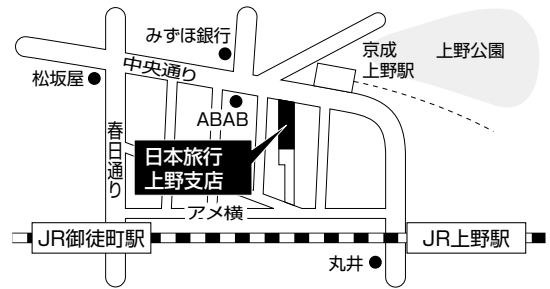

電 話：03-3833-5760

営業時間：月~土 11:00~19:00

日・祝日 11:00~18:00

定 休 日：水曜日、年末年始

トップツアー 東京法人東事業部 第2営業部

中央区日本橋2-10-5 住友生命茅場町ビル2階

電 話：03-6667-0592

営業時間：9:00~18:00