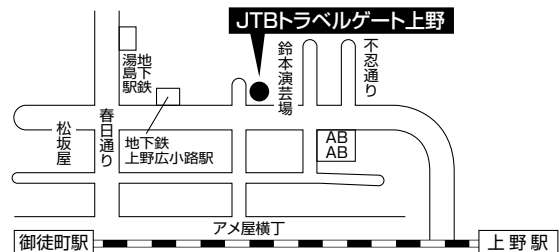

旅行代理店

■利用資格

会員とその同居の家族

■利用方法

お申込の際に、必ず「台東区勤労者サービスセンターの会員」であることを告げ、代理店窓口で
会員証 を呈示してください。

取扱旅行会社及び商品・割引率

取扱旅行会社	割引適用支払方法	海外旅行	割引率	国内旅行	割引率
JTB首都圏	現金 ナイストリップ (JTB旅行券)	「Look」	3%	エース *宿泊プラン除く	3%
近畿日本ツーリスト 個人旅行販売	現金 ツーリスト旅行券・B'way・ KNTカード	「ホリデイ」	3%	「メイト」 *宿泊プラン除く	3%
				JRセットプラン	2%
日本旅行★	現金 商品券 (日本旅行ギフト旅行券)	「マツハ」 「ベスト」	3%	赤い風船 *宿泊プラン除く	3%
トップツアー	現金 トップツアー旅行券 (東急観光旅行券) クレジットカード	「CUTE」	3%	全取扱商品 *宿泊プラン除く	3～5%
		「アイル」	7%		
		「アヴァ」	5%		
名鉄観光サービス★	現金	「パノラマツアー」	3%	「マーチ」 「支店企画商品」	3%
京成トラベルサービス★	現金	全取扱商品	3%～5%	全取扱商品	3%～5%
ジェイアール 東海ツアーズ	現金	他社企画商品 (取扱ブランドに限る)	3%	ぷらっとフリープラン ぷらっとエスコートプラン ぷらっと宿泊プラン 他社企画商品 (取扱ブランドに限る)	3%
東武トラベル★	現金	全取扱商品	3%	全取扱商品	3%
JTBガイアレック	現金	「Look」	3%	「エースJTB」 「サン&サン」	3%

★印の店舗について、格安商品等、一部割引が適用されない商品もあります。

指定店一覧

指 定 店

案 内 図

JTB トラベルゲート上野

台東区上野2-7-13 JTB・損保ジャパン上野共同ビル1階

電 話：03-3834-5221

営業時間：平日 10:30～19:30

土・日 10:30～18:30

休業日：12/30～1/3

JTB 浅草支店

台東区浅草1-4-1 大森ビル

電 話：03-3841-1489

営業時間：10:00～18:00

定休日：水曜日

5/3～5/5、12/30～1/30、祭りの日