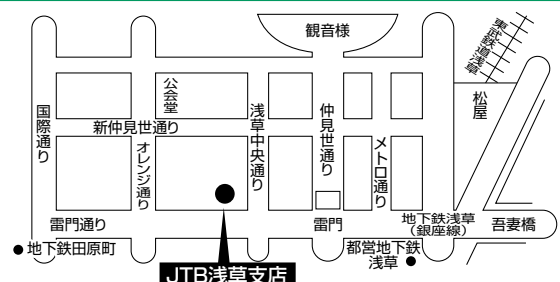

★印の店舗について、格安商品等、一部割引が適用されない商品もあります。

指定店一覧

指 定 店

案 内 図

JTB トラベルゲート上野

台東区上野2-7-13 JTB・損保ジャパン上野共同ビル1階

電 話：03-3834-5221

営業時間：平日 10:30～19:30

土・日 10:30～18:30

休業日：12/30～1/3

JTB 浅草支店

台東区浅草1-4-1 大森ビル

電 話：03-3841-1489

営業時間：10:00～18:00

定休日：水曜日

5/3～5/5、12/30～1/30、祭りの日

※JTBは、このほか各支店もご利用になれます。

指 定 店

案 内 図

近畿日本ツーリスト個人旅行販売 浅草営業所

台東区雷門1-16-4 立花国際ビル

電 話：03-3847-6633

営業時間：平 日 10:30~19:00

土 10:30~18:30