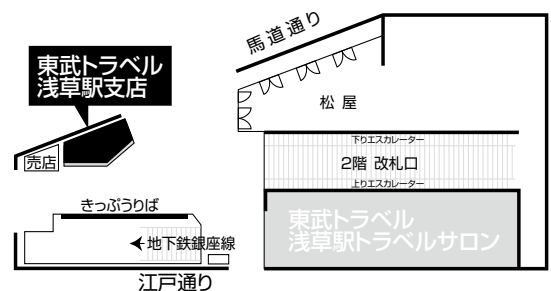

東武トラベル 浅草駅支店

台東区花川戸1-4-1 東武浅草駅内

電 話：03-3843-4141

営業時間：平 日 9:00~19:00
土日祝 9:00~18:00

定 休 日：年末年始

指 定 店

指 定 店

東武トラベル 法人東京支店

台東区上野5-16-12

サンライズ第一ビル3階

電 話：03-5807-7311

営業時間：9:30~18:00

定 休 日：土・日・祝・年末年始

東武トラベル 松原団地駅支店

埼玉県草加市松原1-1-1 松原団地駅内

電 話：048-944-7851

営業時間：平 日 10:00~19:00
土日祝 10:00~18:00

定 休 日：年末年始