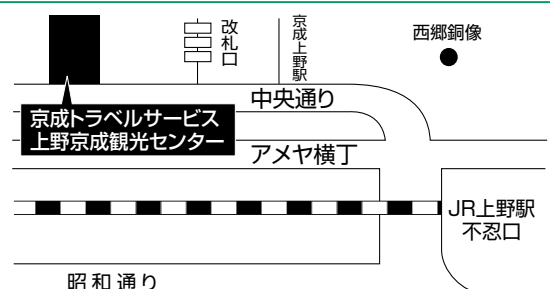

指 定 店

案 内 図

近畿日本ツーリスト個人旅行販売 浅草営業所

台東区雷門1-16-4 立花国際ビル

電 話：03-3847-6633

営業時間：平 日 10:30~19:00

土 10:30~18:30

定 休 日：日・祝日・年末年始(12/30~1/3)

近畿日本ツーリスト個人旅行販売 ヨドバシ秋葉原営業所

千代田区神田花岡町1-1 ヨドバシAKIBAビル7F

電 話：03-5289-7820

営業時間：9:30~22:00

定 休 日：ヨドバシAKIBA店の休業日と同じ。

日本旅行 上野支店

台東区上野4-9-6 ナカフジビル1階

電 話：03-3833-5760

営業時間：月~土 11:00~19:00

日・祝日 11:00~18:00

定 休 日：水曜日、年末年始

トップツアー 東京法人東事業部 第2営業部

中央区日本橋2-10-5 住友生命茅場町ビル2階

電 話：03-6667-0592

営業時間：9:00~18:00

定 休 日：土・日・祝日・年末年始

名鉄観光サービス 東京中央支店

中央区京橋2-7-14 ビュレックス京橋5階

電 話：03-3535-3290

営業時間：10:00~17:00

定 休 日：土・日・祝日・年末年始

京成トラベルサービス 上野京成観光センター

台東区上野公園1-60 京成上野駅構内

電 話：03-3831-0133

営業時間：平 日 10:30~19:00

土日祝・年末年始 10:30~18:15

定 休 日：なし