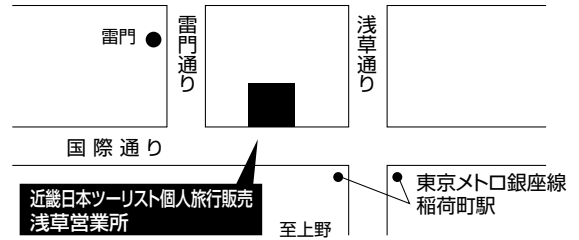

指 定 店

案 内 図

近畿日本ツーリスト個人旅行販売 浅草営業所

台東区雷門1-16-4 立花国際ビル

電 話：03-3847-6633

営業時間：平 日 10:30~19:00

土 10:30~18:30

定 休 日：日・祝日・年末年始(12/30~1/3)