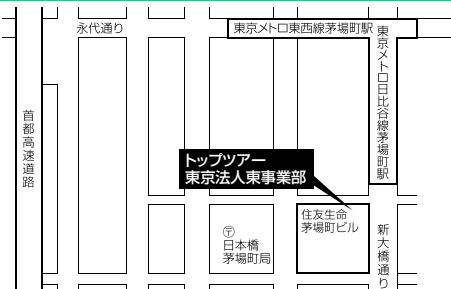

電 話：03-3833-5760

営業時間：月~土 11:00~19:00

日・祝日 11:00~18:00

定 休 日：水曜日、年末年始

トップツアー 東京法人東事業部 第2営業部

中央区日本橋2-10-5 住友生命茅場町ビル2階

電 話：03-6667-0592

営業時間：9:00~18:00

定 休 日：土・日・祝日・年末年始

名鉄観光サービス 東京中央支店

中央区京橋2-7-14 ビュレックス京橋5階

電 話：03-3535-3290

営業時間：10:00~17:00

定 休 日：土・日・祝日・年末年始

京成トラベルサービス 上野京成観光センター

台東区上野公園1-60 京成上野駅構内