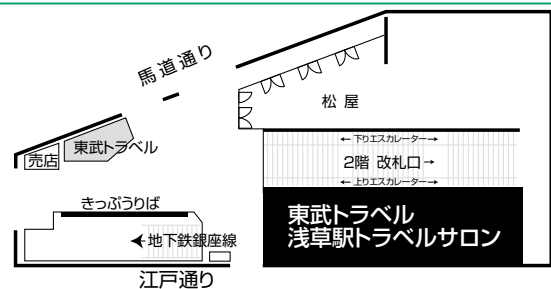

東武トラベル 浅草駅トラベルサロン

台東区花川戸1-4-1 東武浅草駅内

電 話：03-3841-1471

営業時間：平 日 10:00~18:00
土日祝 10:00~18:00

定 休 日：年末年始

東武トラベル 浅草駅支店

台東区花川戸1-4-1 東武浅草駅内

電 話：03-3843-4141